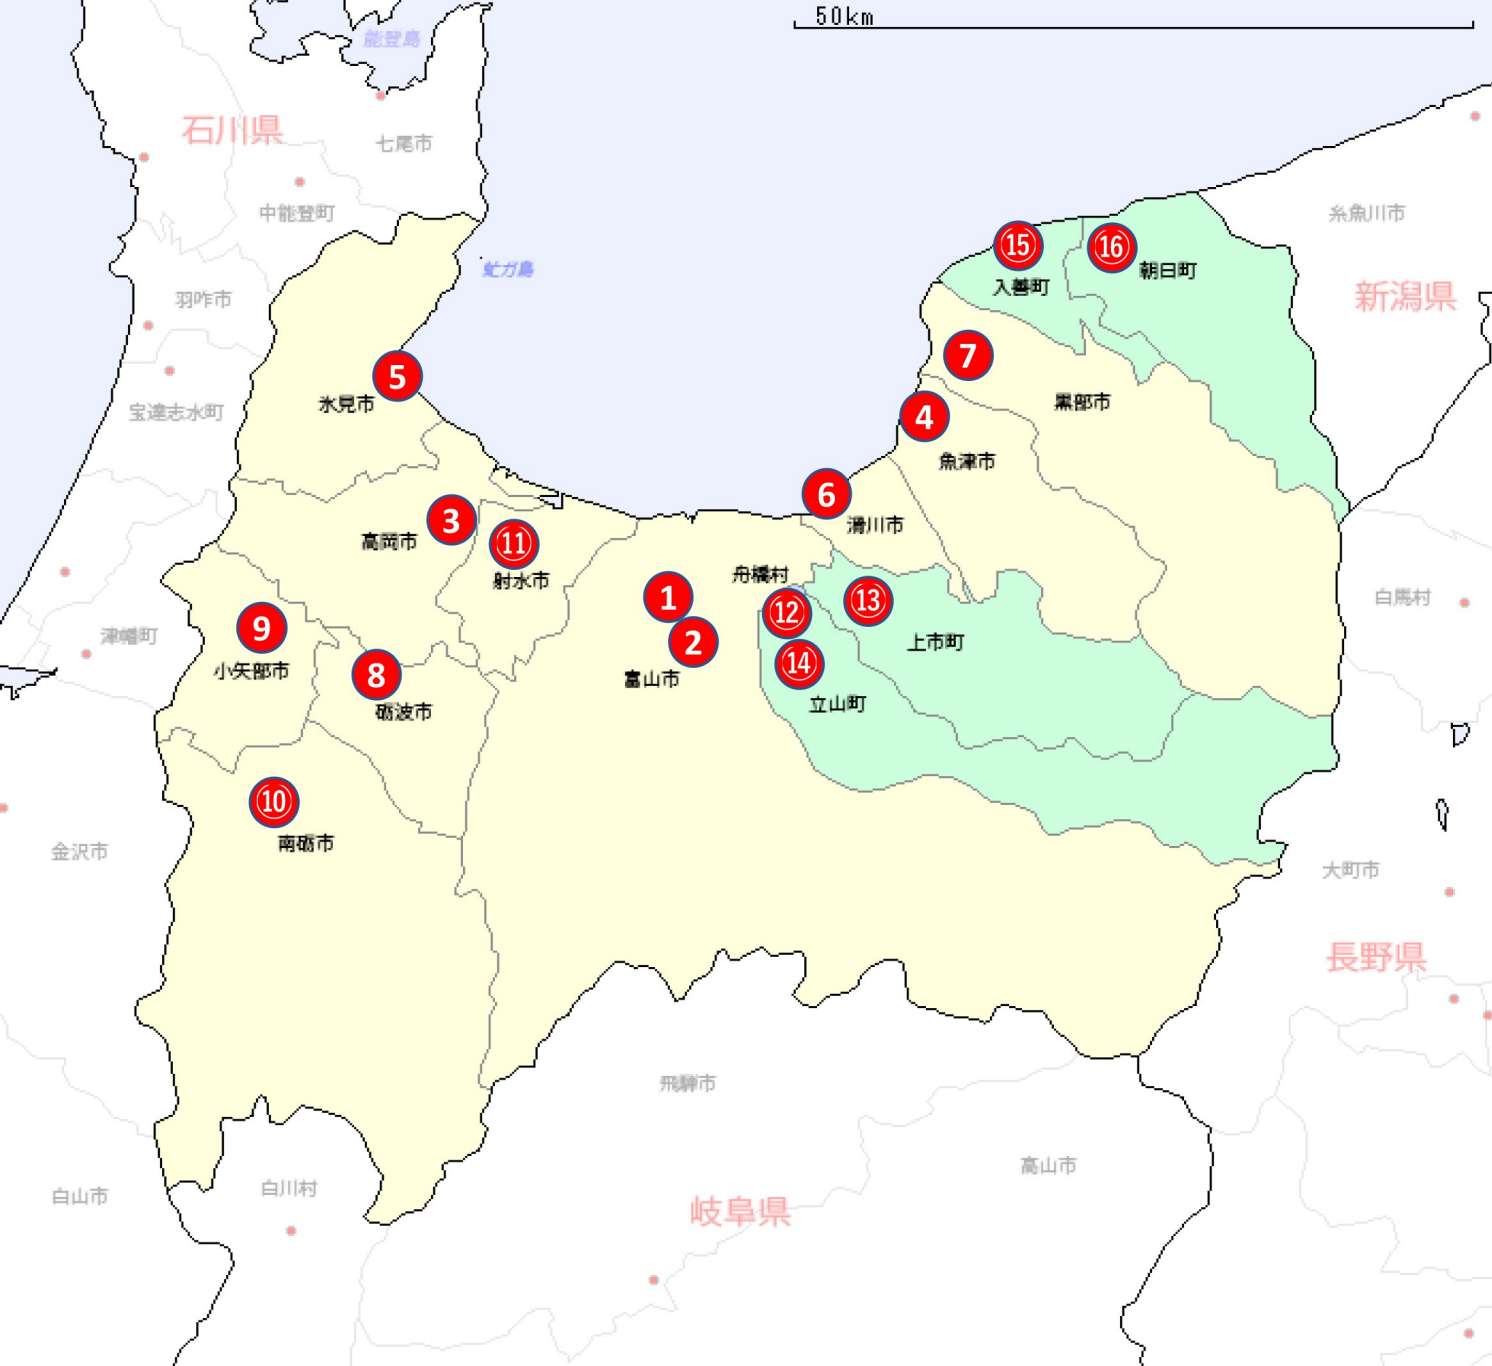

50km

石川県

新潟県

長野県

岐阜県

能登島

能方島

七尾市

中能登町

羽咋市

宝達志水町

水見市

高岡市

射水市

舟橋村

富山市

立山町

魚津市

滑川市

黒部市

入善町

朝日町

糸魚川市

白鳥村

大町市

高山市

飛騨市

白川村

金沢市

白山市